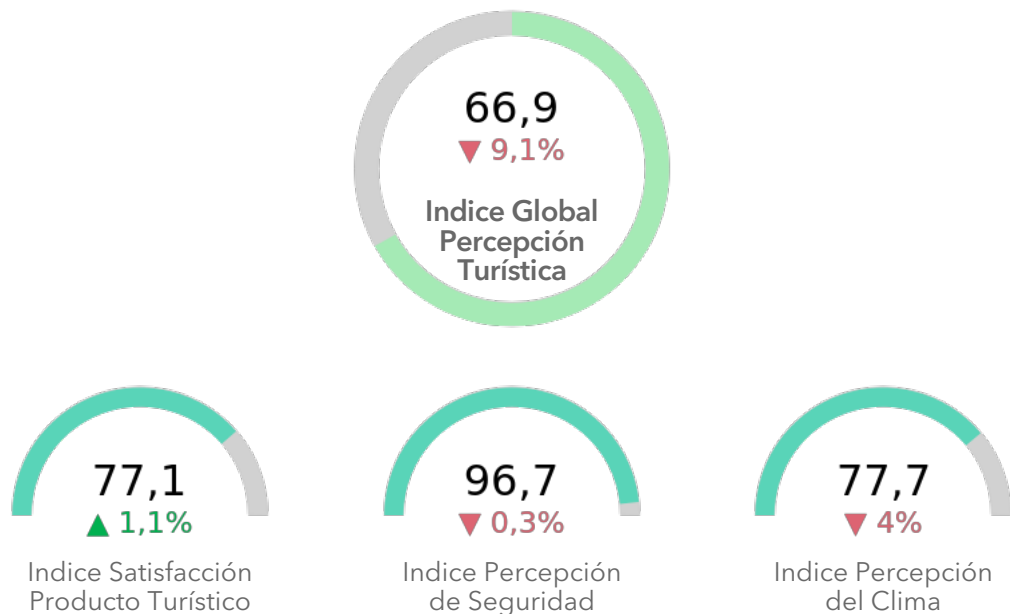

### Irlanda

#### Búsquedas de vuelos (%)

#### Capacidad aérea (asientos)

Fuente de datos: Cirium (Capacidad), Travelport (Búsquedas)

Índices de Satisfacción Lanzarote: julio 2023 (YOY% vs 2022), todos los mercados

Índices de Satisfacción Hotelera - julio 2023 (YOY% vs 2022), todos los mercados

Satisfacción acumulada  
enero - julio (YOY% vs 2022)

Fuente de datos: Twitter, Instagram, TripAdvisor, Booking y Expedia