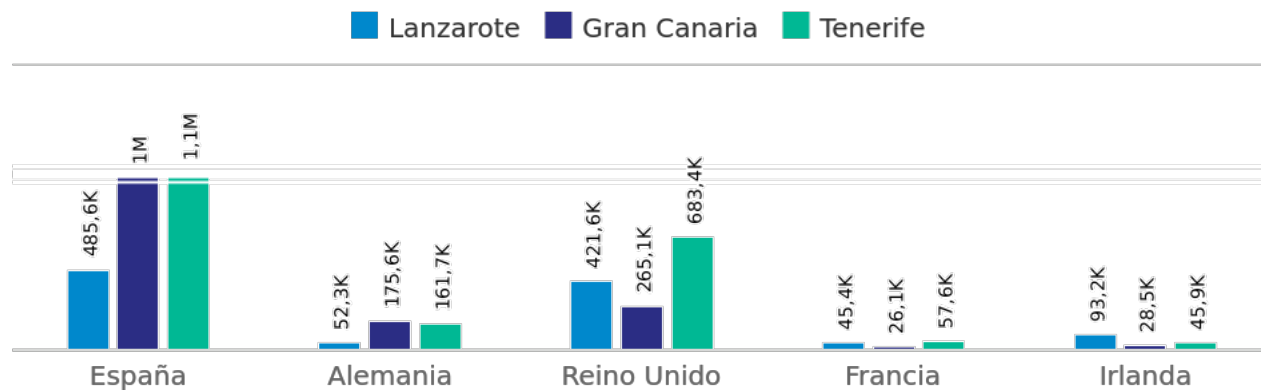

Próximos 3 meses: agosto - octubre 2023

| Mercados de origen | 2023 Capacidad   | 2022-2023 YOY% | 2023 Precio (EUR) | 2022-2023 Precio YOY% |
|--------------------|------------------|----------------|-------------------|-----------------------|
| <b>Total</b>       | <b>1.182.334</b> | <b>4%</b>      | <b>135 €</b>      | <b>-8%</b>            |
| <b>España</b>      | 485.628          | 7%             | 98 €              | -5%                   |
| <b>Alemania</b>    | 52.267           | -2%            | 252 €             | 1%                    |
| <b>Reino Unido</b> | 421.584          | 4%             | 181 €             | -16%                  |
| <b>Francia</b>     | 45.423           | 14%            | 149 €             | -7%                   |
| <b>Irlanda</b>     | 93.210           | 13%            | 165 €             | -17%                  |

Próximos 6 meses: agosto 2023 - enero 2024

| Mercados de origen | 2023 Capacidad   | 2022-2023 YOY% | 2023 Precio (EUR) | 2022-2023 Precio YOY% |
|--------------------|------------------|----------------|-------------------|-----------------------|
| <b>Total</b>       | <b>2.459.751</b> | <b>6%</b>      | <b>133 €</b>      | <b>10%</b>            |
| <b>España</b>      | 916.021          | 5%             | 97 €              | 23%                   |
| <b>Alemania</b>    | 176.290          | 8%             | 208 €             | 11%                   |
| <b>Reino Unido</b> | 879.333          | 7%             | 185 €             | 5%                    |
| <b>Francia</b>     | 99.926           | 18%            | 129 €             | 16%                   |
| <b>Irlanda</b>     | 181.867          | 15%            | 134 €             | -15%                  |

Fuente de datos (Capacidad): Cirium

Fuente de datos (Precios de vuelos): Precios publicados en OTAs.

Comparativa de capacidad directa (asientos) desde los principales mercados de origen\* para los próximos 3 meses: agosto - octubre 2023