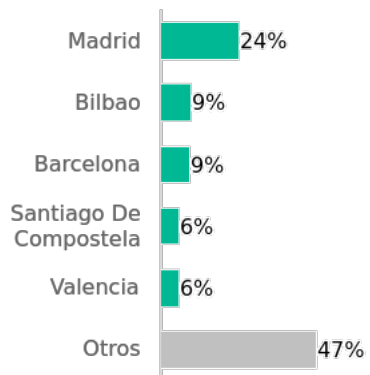

Demanda y Capacidad a Lanzarote. Búsquedas de vuelos (%) vs Capacidad (asientos) por ciudad

Capacidad directa para viajar entre agosto 2023 y enero 2024. Búsquedas de vuelos realizadas en julio 2023 para viajar en agosto 2023-enero 2024

España

Búsquedas de vuelos (%)