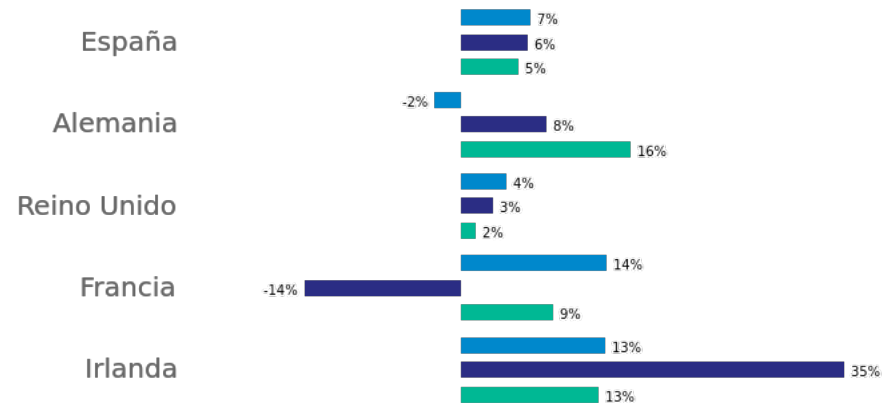

2022-2023 YOY%