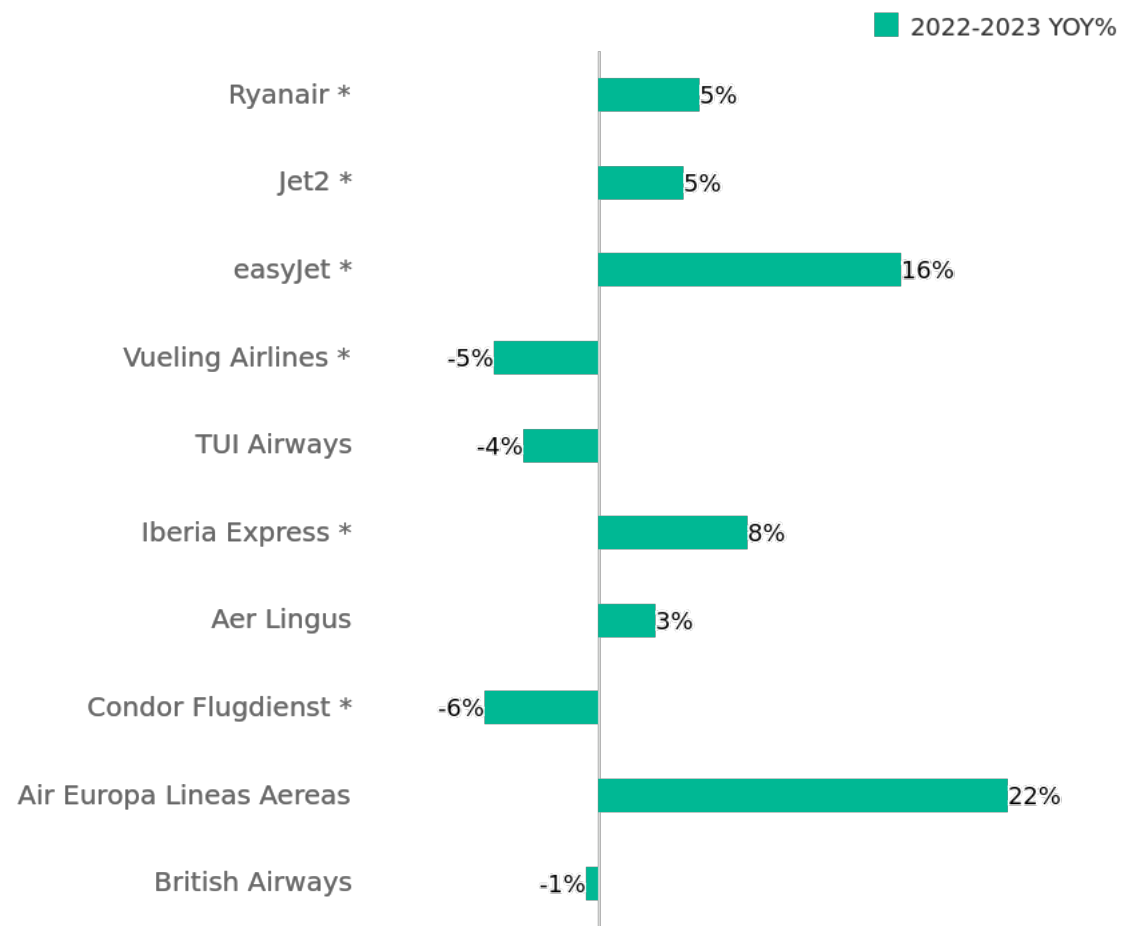

\*Aeropuertos incluidos: Lanzarote : ACE / Gran Canaria : LPA / Tenerife : TFS, TFN

Fuente de datos (Precios de vuelos): Precios publicados en OTAs

Comparativa del precio medio - Lanzarote : agosto 2022-2023 YOY% (Precios de hotel a un mes vista)

|              | ☆☆☆         |                | ☆☆☆☆        |                | ☆☆☆☆☆       |                |
|--------------|-------------|----------------|-------------|----------------|-------------|----------------|
|              | Precio      | 2022 - 23 YOY% | Precio      | 2022 - 23 YOY% | Precio      | 2022 - 23 YOY% |
| Lanzarote    | 145 €/noche | 5,1%           | 196 €/noche | 6%             | 225 €/noche | -1,3%          |
| Gran Canaria | 102 €/noche | 7,4%           | 137 €/noche | -6,8%          | 239 €/noche | 7,2%           |
| Tenerife     | 100 €/noche | 9,9%           | 146 €/noche | 9%             | 309 €/noche | 12,8%          |

Fuente de datos (Precios de hoteles): TripAdvisor

Top 10 Ciudades mejor conectadas con Lanzarote por capacidad: agosto - octubre 2023 YOY% Capacidad (mercados contratados)

Top 10 Aerolíneas por capacidad a Lanzarote: agosto - octubre 2023 YOY% Capacidad (mercados contratados)