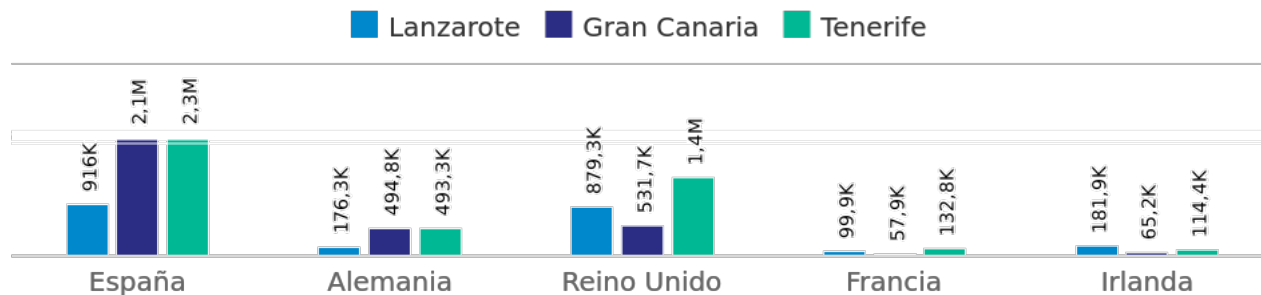

Comparativa de capacidad directa (asientos) desde los principales mercados de origen* para los próximos 6 meses: agosto 2023 - enero 2024