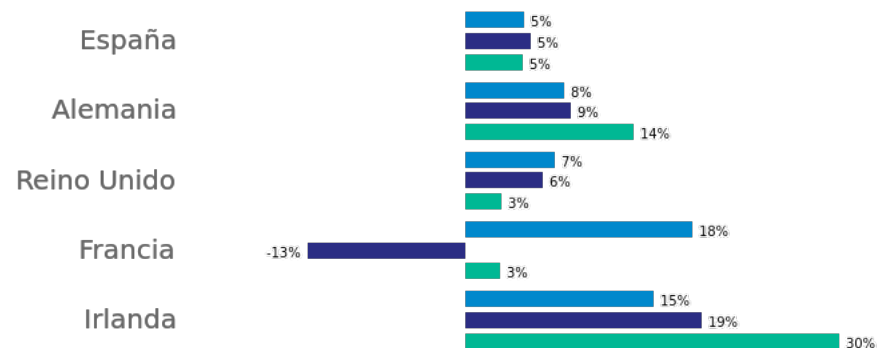

2022-2023 YOY%