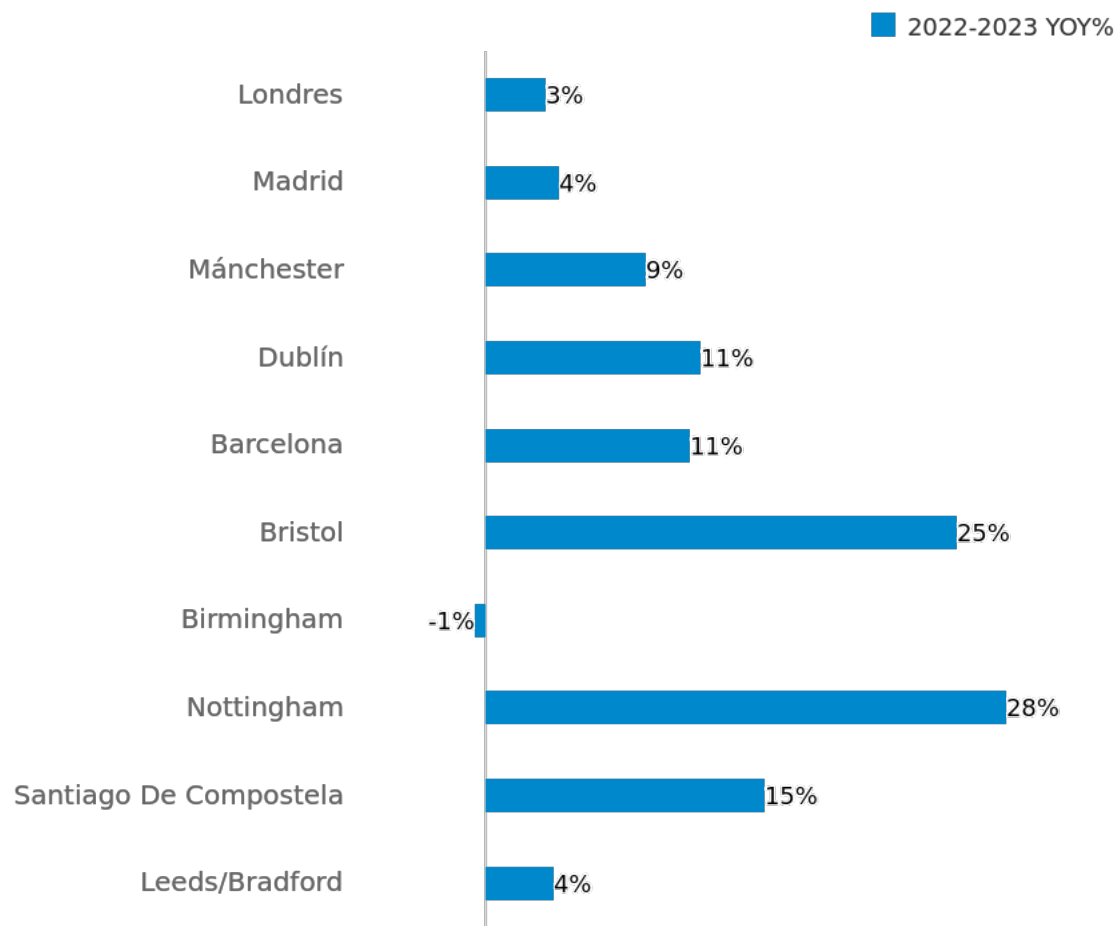

\*Aeropuertos incluidos: Lanzarote : ACE / Gran Canaria : LPA / Tenerife : TFS, TFN

Fuente de datos (Precios de vuelos): Precios publicados en OTAs

Comparativa del precio medio - Lanzarote : agosto 2022-2023 YOY% (Precios de hotel a un mes vista)

Fuente de datos (Precios de hoteles): TripAdvisor

Top 10 Ciudades mejor conectadas con Lanzarote por capacidad: agosto - octubre 2023 YOY% Capacidad (mercados contratados)

Top 10 Aerolíneas por capacidad a Lanzarote: agosto - octubre 2023 YOY% Capacidad (mercados contratados)