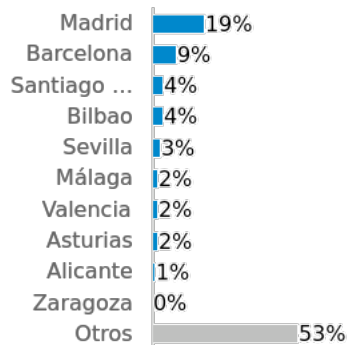

Capacidad aérea (asientos)