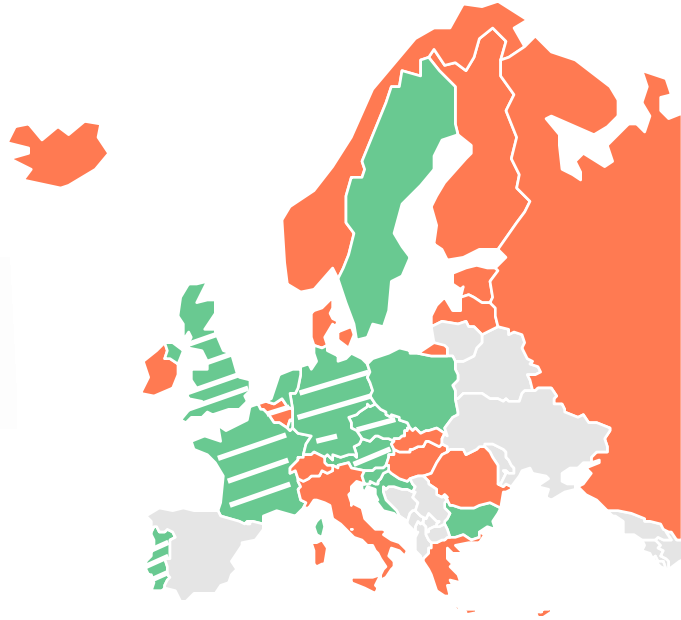

PAÍSES QUE IMPONEN CUARENTENA AL REGRESAR DE CANARIAS

- Bélgica (7 días)*
- Chipre (14 días)
- Dinamarca (14 días)
- Eslovaquia (10 días)
- Estonia (14 días)
- Finlandia (voluntaria)
- Hungría (10 días)
- Irlanda (14 días)
- Islandia (14 días)
- Letonia (10 días)
- Lituania (14 días)
- Noruega (10 días)
- Rumanía (14 días)
- Suiza (10 días)

● Sin restricciones ● Con restricciones

La zona rayada hace referencia a los países que han decretado confinamiento..

**En Bélgica la cuarentena y el test son obligatorios para los turistas procedentes de Tenerife y El Hierro.*

Los archipiélagos de Azores y Madeira en Portugal poseen medidas específicas. En Madeira es obligatorio el test y en Azores el viajero puede elegir entre someterse al test o a la cuarentena de 14 días.